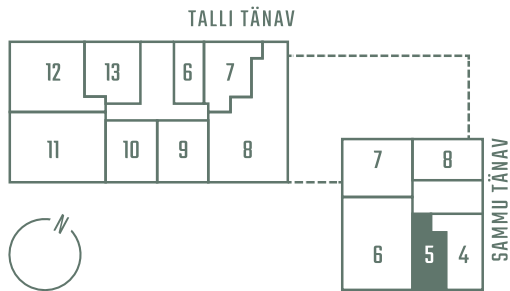

SAMMU 8-5

Комнаты Этаж Площадь
1 2 40.5 m²

Цена

170 100 €

** Гостевая квартира

** Система охлаждения (все квартиры на 7-м этаже)

Парковочное место на подземной парковке: 10 000 - 15 000 €

Кладовая: 5000 €