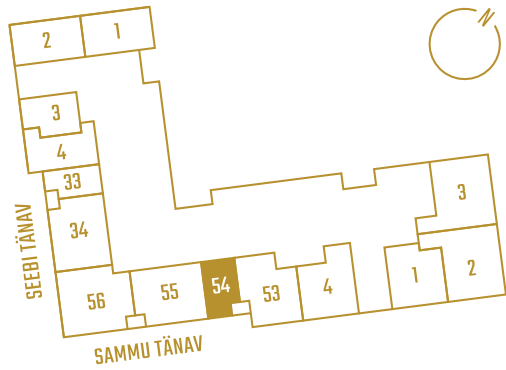

SAMMU 10-54

Комнаты	Этаж	Площадь
1	1	29,5 m ²

** Гостевая квартира

** Система охлаждения (все квартиры на 7-м этаже)

Парковочное место на подземной парковке: 10 000 - 15 000 €

Кладовая: 5000 €

Застройщик оставляет за собой право изменять планировки и цены непроданных квартир"