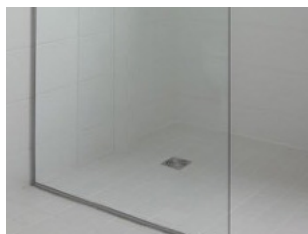

Shower mixer therm, 150cc Estetic

VALAMU SEGISTI

Washbasin mixer,
Estetic

TRAPP

Aqua trapp,
100x100 mm

DUŠISEIN

Kirgas klaasist,
900x2000 mm, kroom
liistud+kroom tugitoru

DUŠIRENN