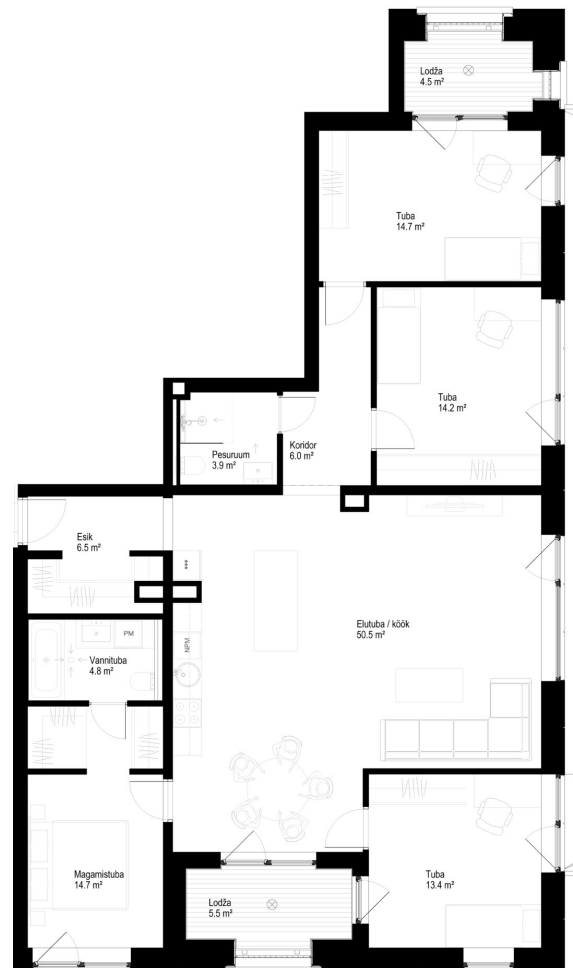

# TALLI 3-8

Tube Korrus Üldpind  
5 2 128.7 m<sup>2</sup>

Rõdu Hind  
10.0 m<sup>2</sup> 463 300 €

\* Külaliskorter

\*\* Jahutussüsteem (kõikidel 7.korruse korteritel)

Korteri hinnale lisandub:

Parkimiskoht pool maa-aluses parklas: 10 000 - 15 000 €