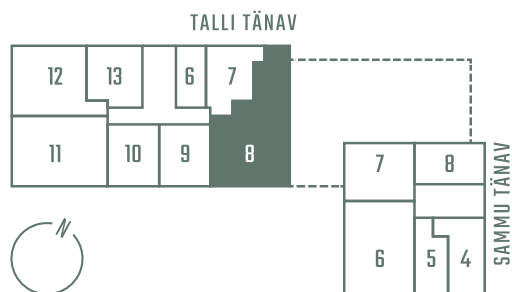

TALLI 3-8

Tube	Korrus	Üldpind
5	2	128.7 m ²
Rõdu	Hind	
10.0 m ²	463 300 €	

* Külaliskorter

** Jahutussüsteem (kõikidel 7.korruse korteritel)

Korteri hinnale lisandub:

Parkimiskoht pool maa-aluses parklas: 10 000 - 15 000 €