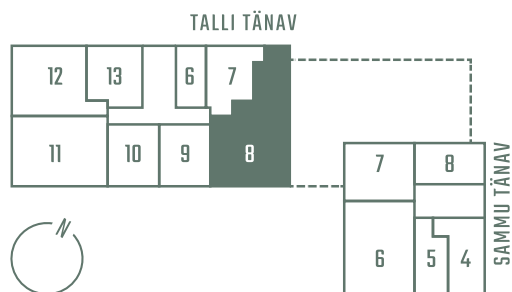

# TALLI 3-8

Tube Korrus Üldpind  
5 2 128.7 m<sup>2</sup>

Rõdu Hind  
10.0 m<sup>2</sup> 463 300 €

\* Külaliskorter

\*\* Jahutussüsteem (kõikidel 7.korruse korteritel)

Korteri hinnale lisandub:

Parkimiskoht pool maa-aluses parklas: 10 000 - 15 000 €