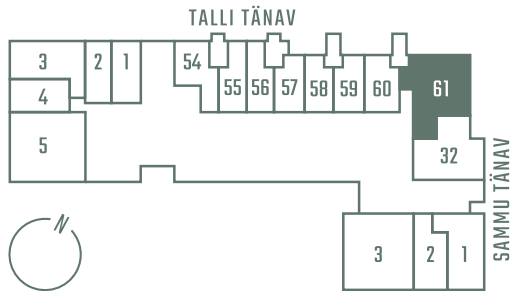

TALLI 3-61

Tube	Korrus	Üldpind
2	1	78,4 m ²

* Külaliskorter

** Jahutussüsteem (kõikidel 7.korruse korteritel)

Korteri hinnale lisandub:

Parkimiskoht pool maa-aluses parklas: 10 000 - 15 000 €

Panipaik: 5 000€