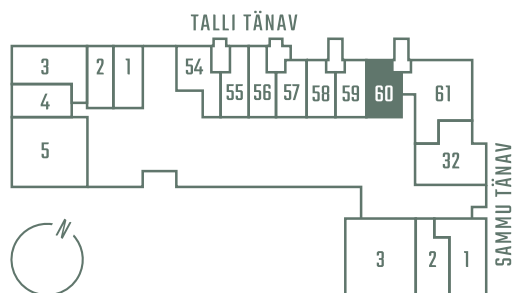

# TALLI 3-60

Tube	Korrus	Üldpind
1	1	36,6 m <sup>2</sup>

\* Külaliskorter

\*\* Jahutussüsteem (kõikidel 7.korruse korteritel)

Korteri hinnale lisandub:

Parkimiskoht pool maa-aluses parklas: 10 000 - 15 000 €