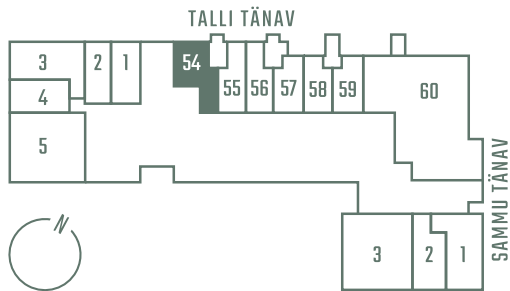

# TALLI 3-54

Tube 1 Korrus 1 Üldpind 26.9 m<sup>2</sup>

Rõdu 6.9 m<sup>2</sup>

\* Külaliskorter

\*\* Jahutussüsteem (kõikidel 7.korruse korteritel)

Korteri hinnale lisandub:

Parkimiskoht pool maa-aluses parklas: 10 000 - 15 000 €