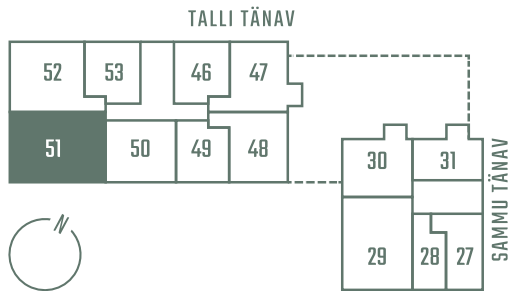

TALLI 3-51

Tube	Korrus	Üldpind
4	7	99.9 m ²
Rõdu	Hind	
13.4 m ²	444 750 €	

* Külaliskorter

** Jahutussüsteem (kõikidel 7.korruse korteritel)

Korteri hinnale lisandub:

Parkimiskoht pool maa-aluses parklas: 10 000 - 15 000 €