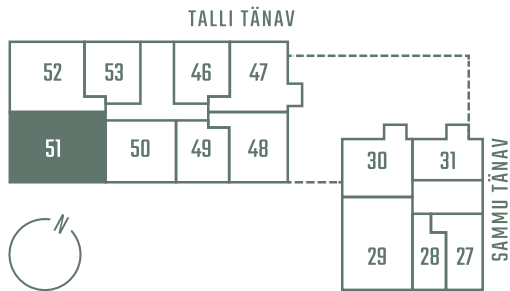

# TALLI 3-51

Tube Korrus Üldpind  
4 7 99.9 m<sup>2</sup>

Rõdu  
13.4 m<sup>2</sup>

\* Külaliskorter

\*\* Jahutussüsteem (kõikidel 7.korruse korteritel)

Korteri hinnale lisandub:

Parkimiskoht pool maa-aluses parklas: 10 000 - 15 000 €