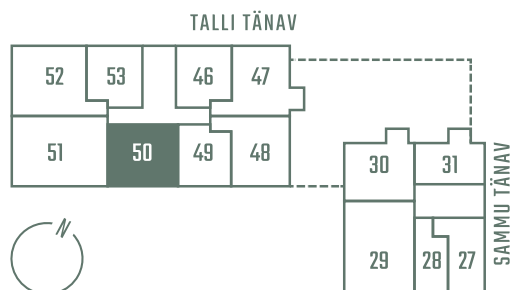

TALLI 3-50

Tube 3 Korrus 7 Üldpind 66.6 m²

Rõdu 6.9 m²

* Külaliskorter

** Jahutussüsteem (kõikidel 7.korruse korteritel)

Korteri hinnale lisandub:

Parkimiskoht pool maa-aluses parklas: 10 000 - 15 000 €

Panipaik: 5 000€