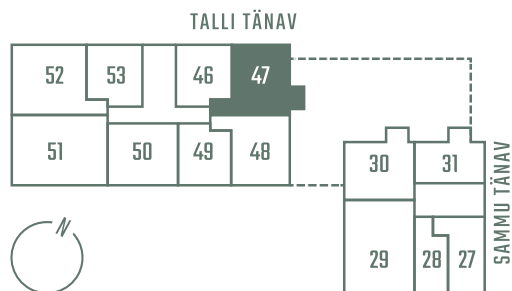

# TALLI 3-47

Tube Korrus Üldpind  
3 7 77.5 m<sup>2</sup>

Rõdu Hind  
5.9 m<sup>2</sup> 349 866 €

\* Külaliskorter

\*\* Jahutussüsteem (kõikidel 7.korruse korteritel)

Korteri hinnale lisandub:

Parkimiskoht pool maa-aluses parklas: 10 000 - 15 000 €