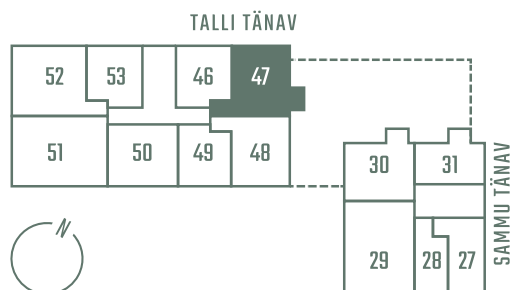

TALLI 3-47

Tube Korrus Üldpind
3 7 77.5 m²

Rõdu Hind
5.9 m² 349 866 €

* Külaliskorter

** Jahutussüsteem (kõikidel 7.korruse korteritel)

Korteri hinnale lisandub:

Parkimiskoht pool maa-aluses parklas: 10 000 - 15 000 €