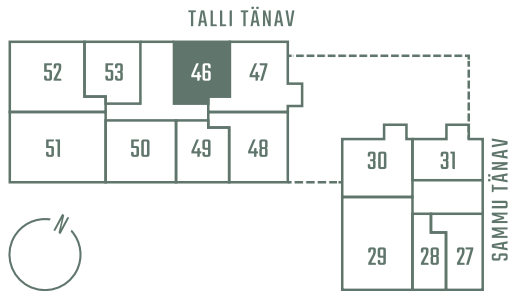

TALLI 3-46

Tube 2 Korrus 7 Üldpind 51.5 m²

Rõdu 4.7 m²

* Külaliskorter

** Jahutussüsteem (kõikidel 7.korruse korteritel)

Korteri hinnale lisandub:

Parkimiskoht pool maa-aluses parklas: 10 000 - 15 000 €

Panipaik: 5 000€