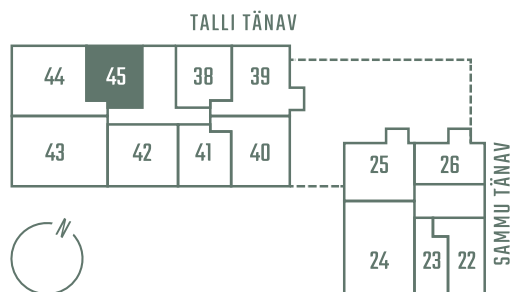

# TALLI 3-45

Tube 2  
Korrus 6  
Üldpind 48.8 m<sup>2</sup>

Rõdu 6.5 m<sup>2</sup>  
Hind 226 440 €

\* Külaliskorter

\*\* Jahutussüsteem (kõikidel 7.korruse korteritel)

Korteri hinnale lisandub:

Parkimiskoht pool maa-aluses parklas: 10 000 - 15 000 €