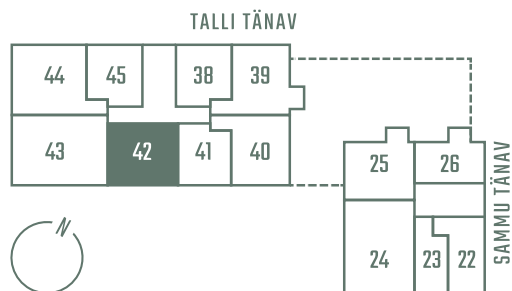

TALLI 3-42

Tube 3 Korrus 6 Üldpind 66.6 m²

Rõdu 6.9 m² Hind 293 000 €

* Külaliskorter

** Jahutussüsteem (kõikidel 7.korruse korteritel)

Korteri hinnale lisandub:

Parkimiskoht pool maa-aluses parklas: 10 000 - 15 000 €