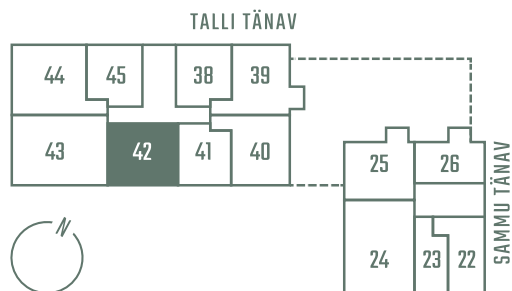

TALLI 3-42

Tube Korrus Üldpind
3 6 66.6 m²

Rõdu Hind
6.9 m² 293 000 €

* Külaliskorter

** Jahutussüsteem (kõikidel 7.korruse korteritel)

Korteri hinnale lisandub:

Parkimiskoht pool maa-aluses parklas: 10 000 - 15 000 €