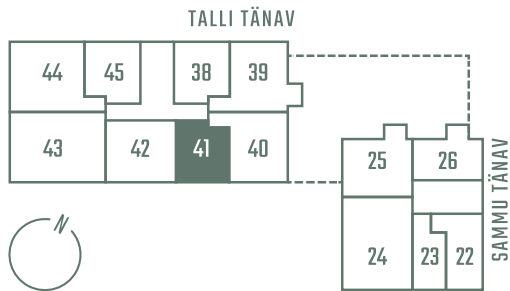

TALLI 3-41

Tube	Korrus	Üldpind
2	6	48.0 m ²
Rõdu	Hind	
5.8 m ²	222 760 €	

* Külaliskorter

** Jahutussüsteem (kõikidel 7.korruse korteritel)

Korteri hinnale lisandub:

Parkimiskoht pool maa-aluses parklas: 10 000 - 15 000 €