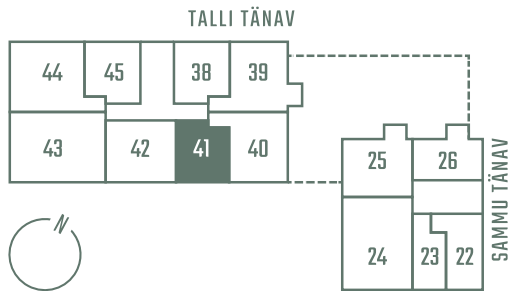

# TALLI 3-41

Tube	Korrus	Üldpind
2	6	48.0 m <sup>2</sup>
Rõdu	Hind	
5.8 m <sup>2</sup>	222 760 €	

\* Külaliskorter

\*\* Jahutussüsteem (kõikidel 7.korruse korteritel)

Korteri hinnale lisandub:

Parkimiskoht pool maa-aluses parklas: 10 000 - 15 000 €