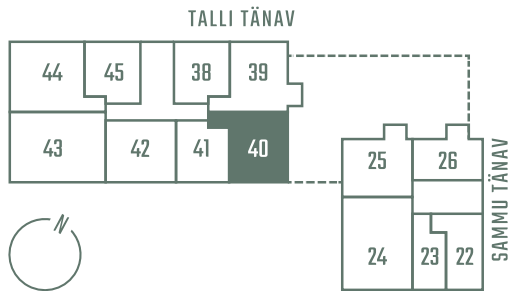

TALLI 3-40

Tube Korrus Üldpind
3 6 68.9 m²

Rõdu Hind
5.2 m² 303 160 €

* Külaliskorter

** Jahutussüsteem (kõikidel 7.korruse korteritel)

Korteri hinnale lisandub:

Parkimiskoht pool maa-aluses parklas: 10 000 - 15 000 €