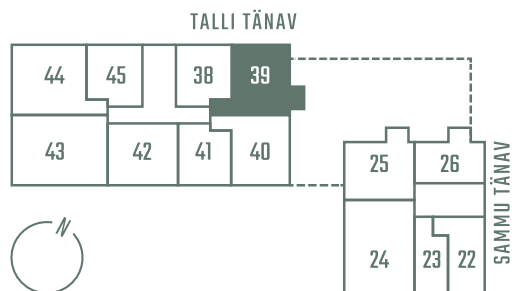

TALLI 3-39

Tube 3 Korrus 6 Üldpind 77.5 m²

Rõdu 5.9 m²

* Külaliskorter

** Jahutussüsteem (kõikidel 7.korruse korteritel)

Korteri hinnale lisandub:

Parkimiskoht pool maa-aluses parklas: 10 000 - 15 000 €

Panipaik: 5 000€