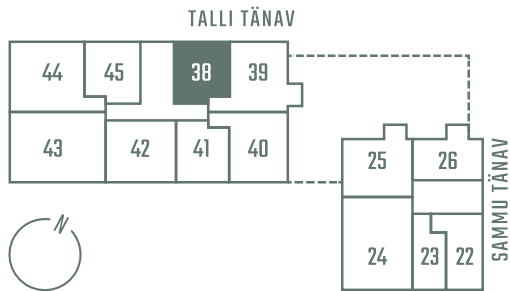

TALLI 3-38

Tube 2
Korrus 6
Üldpind 51.5 m²

Rõdu 4.7 m²
Hind 238 980 €

* Külaliskorter

** Jahutussüsteem (kõikidel 7.korruse korteritel)

Korteri hinnale lisandub:

Parkimiskoht pool maa-aluses parklas: 10 000 - 15 000 €