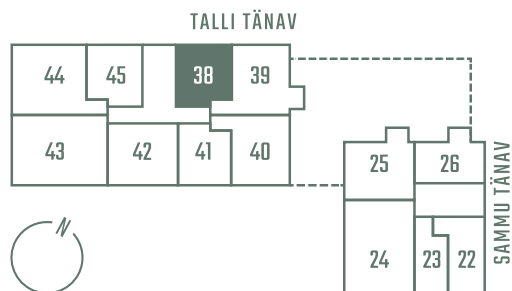

TALLI 3-38

Tube 2
Korrus 6
Üldpind 51.5 m²

Rõdu 4.7 m²
Hind 238 980 €

* Külaliskorter

** Jahutussüsteem (kõikidel 7.korruse korteritel)

Korteri hinnale lisandub:

Parkimiskoht pool maa-aluses parklas: 10 000 - 15 000 €