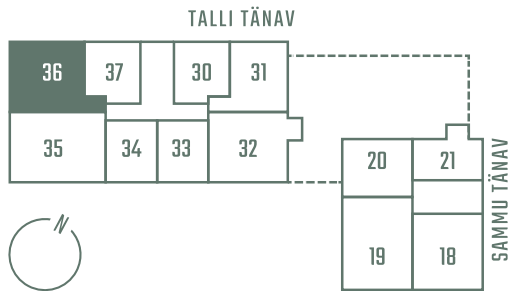

TALLI 3-36

Tube	Korrus	Üldpind
4	5	89.7 m ²
Rõdu	Hind	
5.9 m ²	363 280 €	

* Külaliskorter

** Jahutussüsteem (kõikidel 7.korruse korteritel)

Korteri hinnale lisandub:

Parkimiskoht pool maa-aluses parklas: 10 000 - 15 000 €