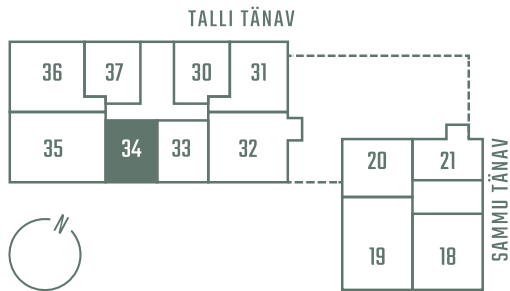

# TALLI 3-34

Tube Korrus Üldpind  
2 5 46.5 m<sup>2</sup>

Rõdu Hind  
5.8 m<sup>2</sup> 208 690 €

\* Külaliskorter

\*\* Jahutussüsteem (kõikidel 7.korruse korteritel)

Korteri hinnale lisandub:

Parkimiskoht pool maa-aluses parklas: 10 000 - 15 000 €