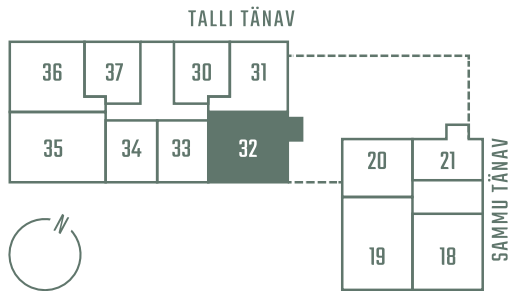

TALLI 3-32

Tube	Korrus	Üldpind
4	5	90.5 m ²
Rõdu	Hind	
11.4 m ²	367 330 €	

* Külaliskorter

** Jahutussüsteem (kõikidel 7.korruse korteritel)

Korteri hinnale lisandub:

Parkimiskoht pool maa-aluses parklas: 10 000 - 15 000 €