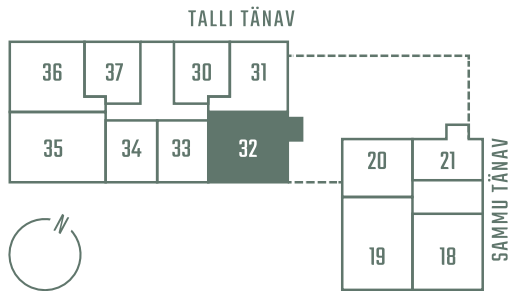

# TALLI 3-32

Tube	Korrus	Üldpind
4	5	90.5 m <sup>2</sup>
Rõdu	Hind	
11.4 m <sup>2</sup>	367 330 €	

\* Külaliskorter

\*\* Jahutussüsteem (kõikidel 7.korruse korteritel)

Korteri hinnale lisandub:

Parkimiskoht pool maa-aluses parklas: 10 000 - 15 000 €