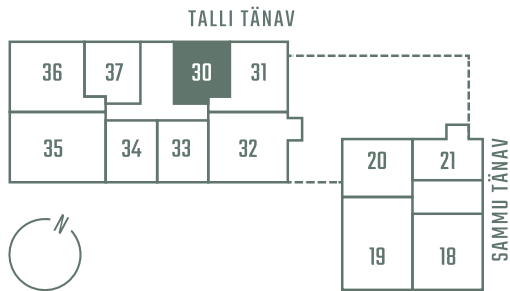

TALLI 3-30

Tube 2 Korrus 5 Üldpind 50.7 m²

Rõdu 5.1 m²

* Külaliskorter

** Jahutussüsteem (kõikidel 7.korruse korteritel)

Korteri hinnale lisandub:

Parkimiskoht pool maa-aluses parklas: 10 000 - 15 000 €

Panipaik: 5 000€