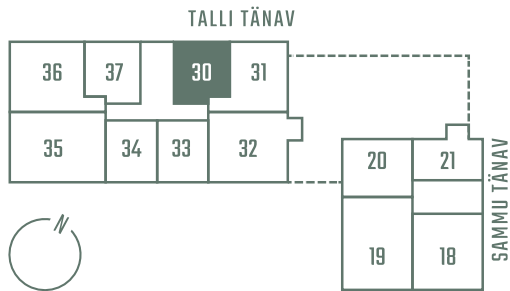

# TALLI 3-30

Tube	Korrus	Üldpind
2	5	50.7 m <sup>2</sup>
Rõdu	Hind	
5.1 m <sup>2</sup>	222 360 €	

\* Külaliskorter

\*\* Jahutussüsteem (kõikidel 7.korruse korteritel)

Korteri hinnale lisandub:

Parkimiskoht pool maa-aluses parklas: 10 000 - 15 000 €