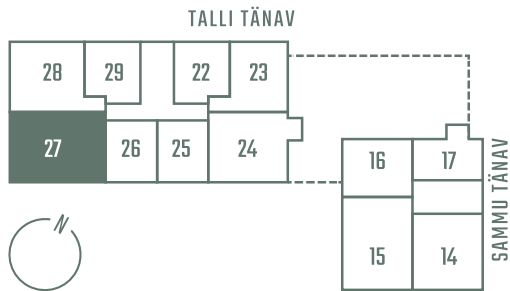

TALLI 3-27

Tube	Korrus	Üldpind
4	4	100.3 m ²
Rõdu	Hind	
14,3 m ²	393 670 €	

* Külaliskorter

** Jahutussüsteem (kõikidel 7.korruse korteritel)

Korteri hinnale lisandub:

Parkimiskoht pool maa-aluses parklas: 10 000 - 15 000 €