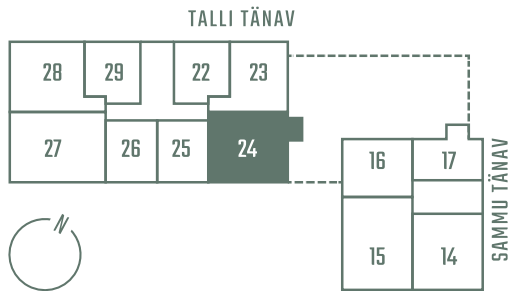

# TALLI 3-24

Tube	Korrus	Üldpind
4	4	90.5 m <sup>2</sup>
Rõdu	Hind	
11 m <sup>2</sup>	358 260 €	

\* Külaliskorter

\*\* Jahutussüsteem (kõikidel 7.korruse korteritel)

Korteri hinnale lisandub:

Parkimiskoht pool maa-aluses parklas: 10 000 - 15 000 €