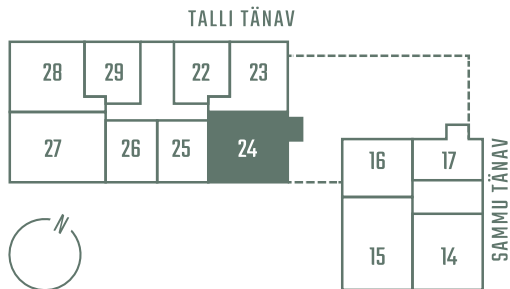

# TALLI 3-24

Tube 4 Korrus 4 Üldpind 90.5 m<sup>2</sup>

Rõdu 11 m<sup>2</sup>

\* Külaliskorter

\*\* Jahutussüsteem (kõikidel 7.korruse korteritel)

Parkimiskoht pool maa-aluses parklas: 10 000 - 15 000 €

Panipaik: 6 900€