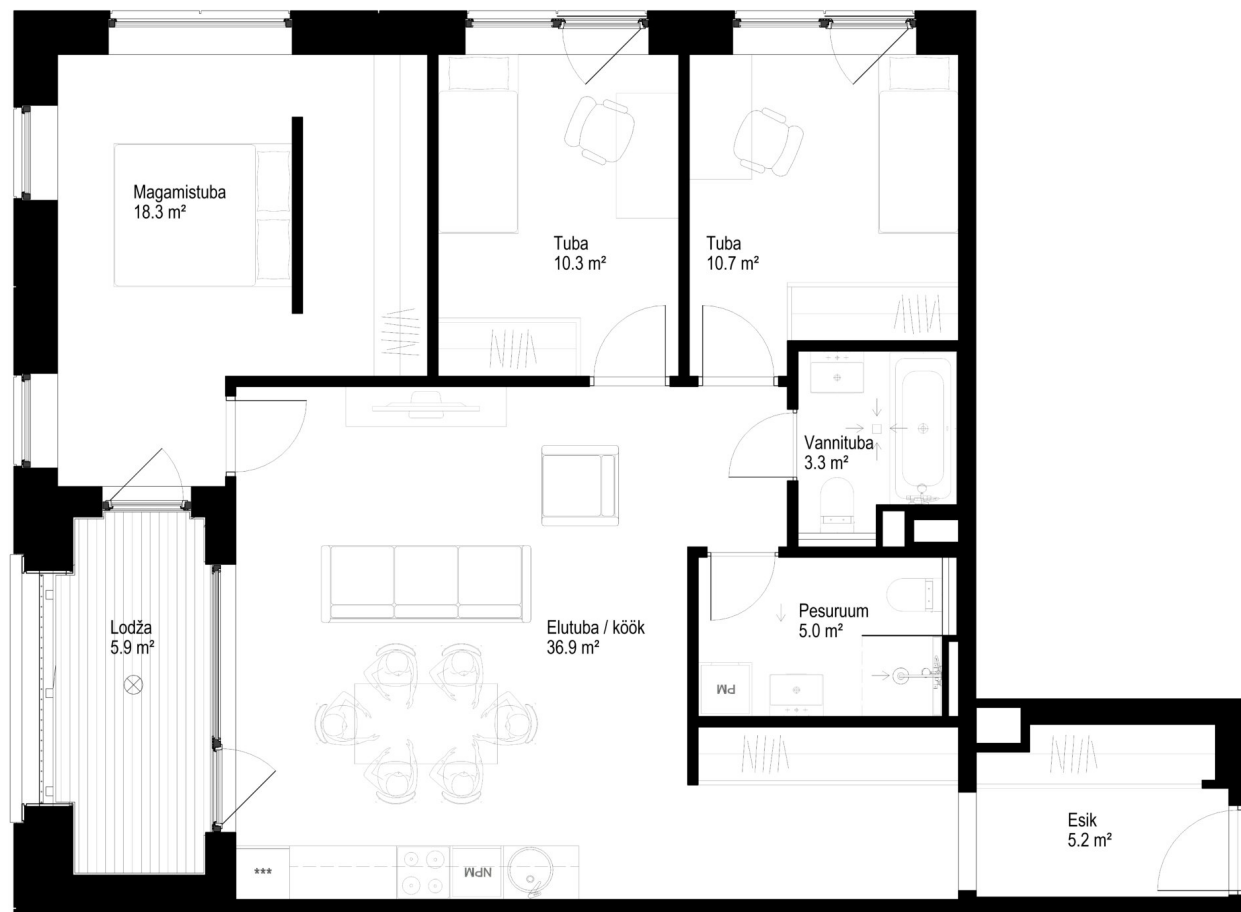

TALLI 3-20

Tube Korrus Üldpind
4 3 89.7 m²

Rõdu Hind
5.9 m² 345 350 €

* Külaliskorter

** Jahutussüsteem (kõikidel 7.korruse korteritel)

Korteri hinnale lisandub:

Parkimiskoht pool maa-aluses parklas: 10 000 - 15 000 €