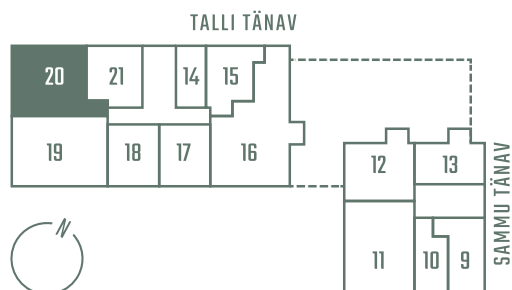

TALLI 3-20

Tube Korrus Üldpind
4 3 89.7 m²

Rõdu Hind
5.9 m² 345 350 €

* Külaliskorter

** Jahutussüsteem (kõikidel 7.korruse korteritel)

Korteri hinnale lisandub:

Parkimiskoht pool maa-aluses parklas: 10 000 - 15 000 €