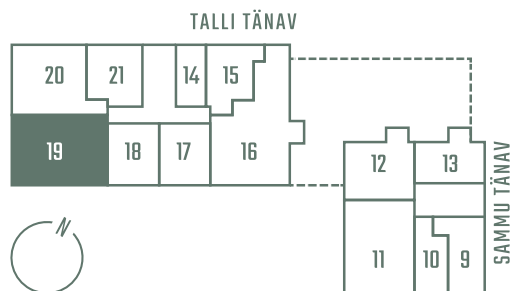

# TALLI 3-19

Tube	Korrus	Üldpind
4	3	100.3 m <sup>2</sup>
Rõdu	Hind	
14.3 m <sup>2</sup>	386 150 €	

\* Külaliskorter

\*\* Jahutussüsteem (kõikidel 7.korruse korteritel)

Korteri hinnale lisandub:

Parkimiskoht pool maa-aluses parklas: 10 000 - 15 000 €