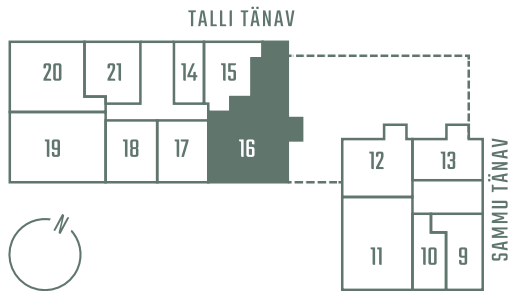

TALLI 3-16

Tube	Korrus	Üldpind
5	3	131.5 m ²
Rõdu	Hind	
15.9 m ²	479 970 €	

* Külaliskorter

** Jahutussüsteem (kõikidel 7.korruse korteritel)

Korteri hinnale lisandub:

Parkimiskoht pool maa-aluses parklas: 10 000 - 15 000 €