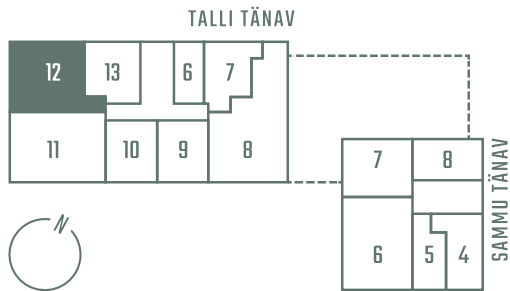

TALLI 3-12

Tube	Korrus	Üldpind
4	2	89.7 m ²
Rõdu	Hind	
5.9 m ²	340 860 €	

* Külaliskorter

** Jahutussüsteem (kõikidel 7.korruse korteritel)

Korteri hinnale lisandub:

Parkimiskoht pool maa-aluses parklas: 10 000 - 15 000 €