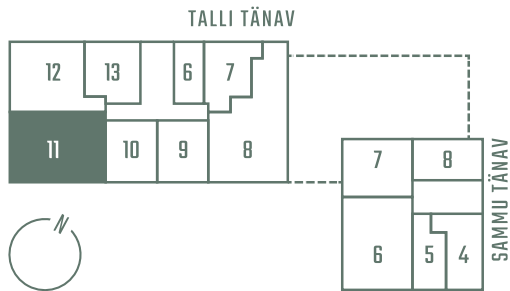

TALLI 3-11

Tube	Korrus	Üldpind
4	2	100.3 m ²
Rõdu	Hind	
14.3 m ²	381 140 €	

* Külaliskorter

** Jahutussüsteem (kõikidel 7.korruse korteritel)

Korteri hinnale lisandub:

Parkimiskoht pool maa-aluses parklas: 10 000 - 15 000 €