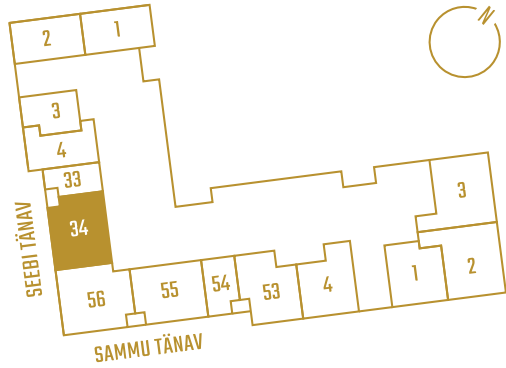

SEEBI 24A-34

Tube 3 Üldpind 69,4 m²
Korrus 1

* Külaliskorter

** Jahutussüsteem (kõikidel 7.korruse korteritel)

Korteri hinnale lisandub:

Parkimiskoht pool maa-aluses parklas: 10 000 - 15 000 €

Panipaik: 5 000€