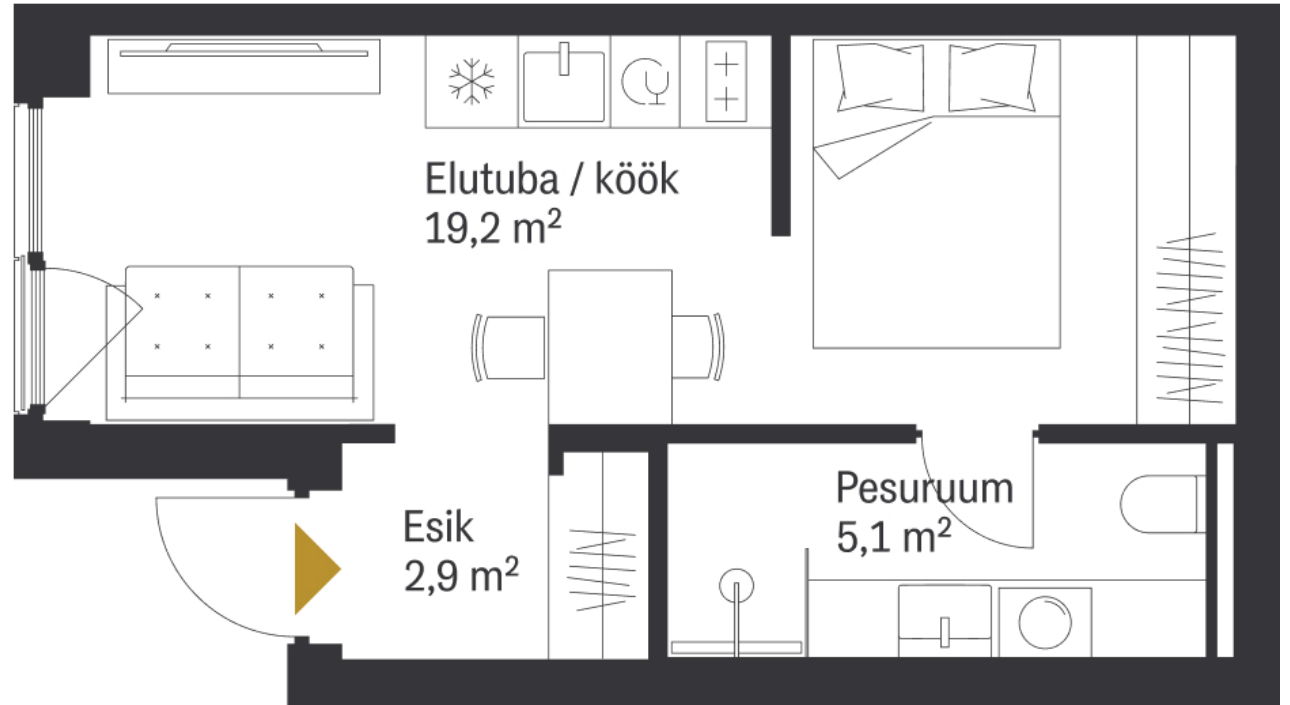

SEEBI 24A-33

Tube 1 Korrus 1 Üldpind 27,2 m²

* Külaliskorter

** Jahutussüsteem (kõikidel 7.korruse korteritel)

Korteri hinnale lisandub:

Parkimiskoht pool maa-aluses parklas: 10 000 - 15 000 €

Panipaik: 5 000€