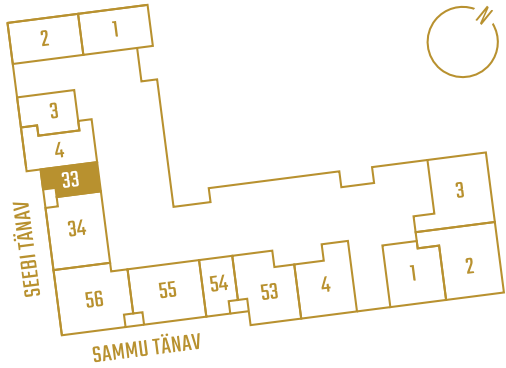

SEEBI 24A-33

Tube 1 Korrus 1 Üldpind 27,2 m²

* Külaliskorter

** Jahutussüsteem (kõikidel 7.korruse korteritel)

Korteri hinnale lisandub:

Parkimiskoht pool maa-aluses parklas: 10 000 - 15 000 €

Panipaik: 5 000€