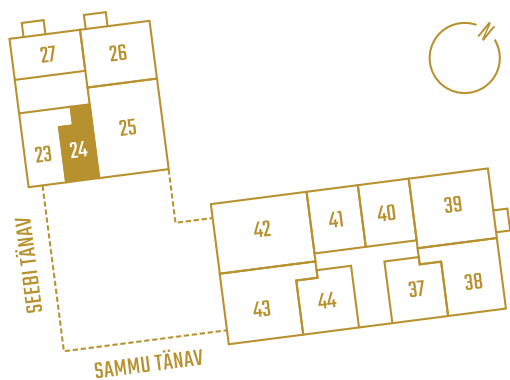

# SEEBI 24A-24

Tube 1  
Korrus 6  
Üldpind 40,5 m<sup>2</sup>

\* Külaliskorter

\*\* Jahutussüsteem (kõikidel 7.korruse korteritel)

Korteri hinnale lisandub:

Parkimiskoht pool maa-aluses parklas: 10 000 - 15 000 €