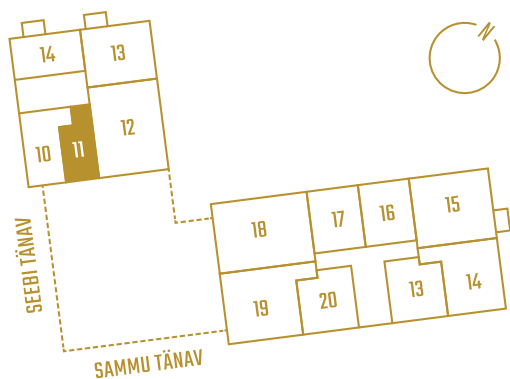

SEEBI 24A-11

Tube	Korrus	Üldpind
1	3	40,5 m ²

* Külaliskorter

** Jahutussüsteem (kõikidel 7.korruse korteritel)

Korteri hinnale lisandub:

Parkimiskoht pool maa-aluses parklas: 10 000 - 15 000 €

Panipaik: 5 000€