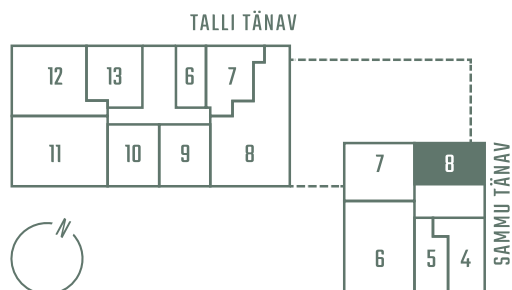

SAMMU 8-8

Tube 2
Korrus 2
Üldpind 46,9 m²

Hind
215 200 €

* Külaliskorter

** Jahutussüsteem (kõikidel 7.korruse korteritel)

Korteri hinnale lisandub:

Parkimiskoht pool maa-aluses parklas: 10 000 - 15 000 €

Panipaik: 5 000€