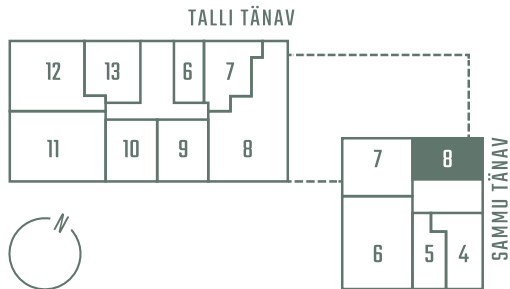

SAMMU 8-8

Tube 2 Üldpind 46,9 m²
Korrus 2

* Külaliskorter

** Jahutussüsteem (kõikidel 7.korruse korteritel)

Korteri hinnale lisandub:

Parkimiskoht pool maa-aluses parklas: 10 000 - 15 000 €

Panipaik: 5 000€