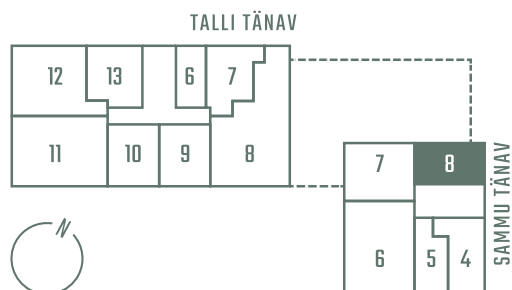

# SAMMU 8-8

Tube 2  
Korrus 2  
Üldpind 46,9 m<sup>2</sup>

Hind  
215 200 €

\* Külaliskorter

\*\* Jahutussüsteem (kõikidel 7.korruse korteritel)

Korteri hinnale lisandub:

Parkimiskoht pool maa-aluses parklas: 10 000 - 15 000 €