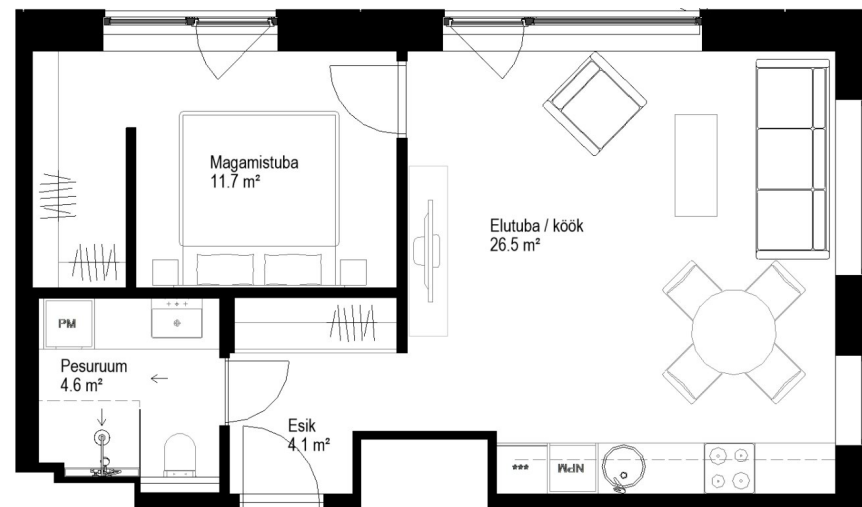

# SAMMU 8-8

Tube 2  
Korrus 2  
Üldpind 46,9 m<sup>2</sup>

Hind  
215 200 €

\* Külaliskorter

\*\* Jahutussüsteem (kõikidel 7.korruse korteritel)

Korteri hinnale lisandub:

Parkimiskoht pool maa-aluses parklas: 10 000 - 15 000 €