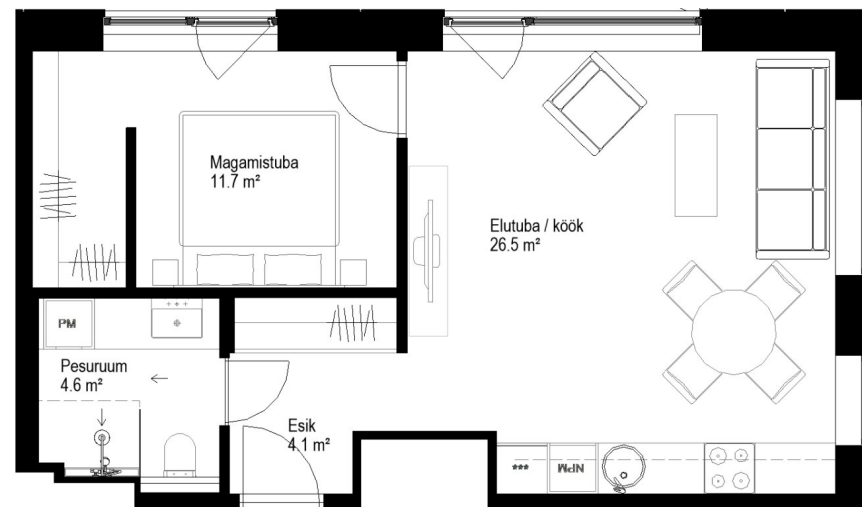

SAMMU 8-8

Tube 2
Korrus 2
Üldpind 46,9 m²

Hind
215 200 €

* Külaliskorter

** Jahutussüsteem (kõikidel 7.korruse korteritel)

Korteri hinnale lisandub:

Parkimiskoht pool maa-aluses parklas: 10 000 - 15 000 €

Panipaik: 5 000€