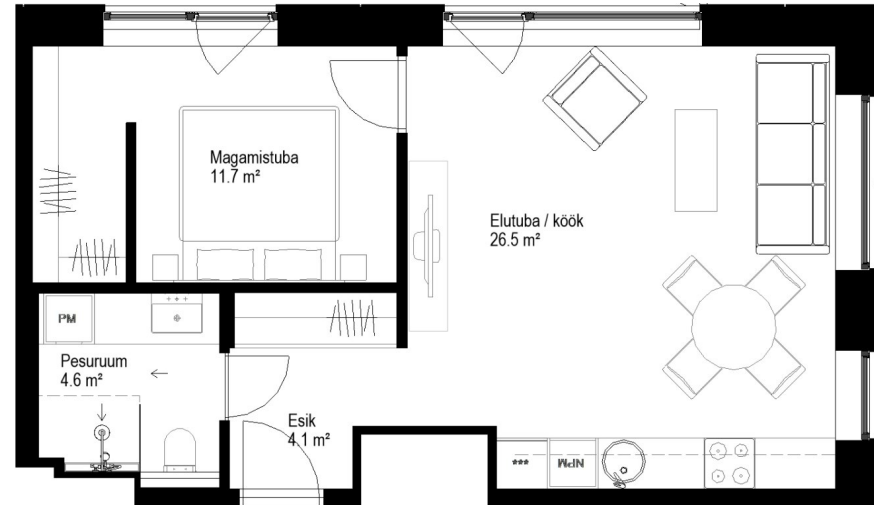

SAMMU 8-8

Tube 2 Üldpind 46,9 m²
Korrus 2

* Külaliskorter

** Jahutussüsteem (kõikidel 7.korruse korteritel)

Korteri hinnale lisandub:

Parkimiskoht pool maa-aluses parklas: 10 000 - 15 000 €

Panipaik: 5 000€