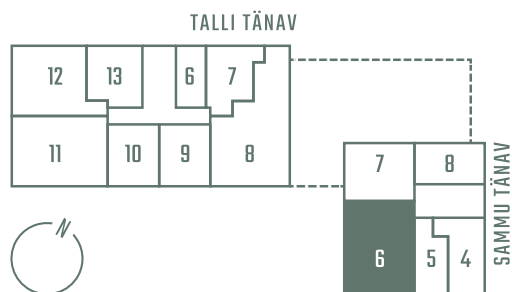

SAMMU 8-6

Tube 4
Korrus 2
Üldpind 102.6 m²

Rõdu 8.9 m²
Hind 388 750 €

* Külaliskorter
** Jahutussüsteem (kõikidel 7.korruse korteritel)

Korteri hinnale lisandub:

Parkimiskoht pool maa-aluses parklas: 10 000 - 15 000 €