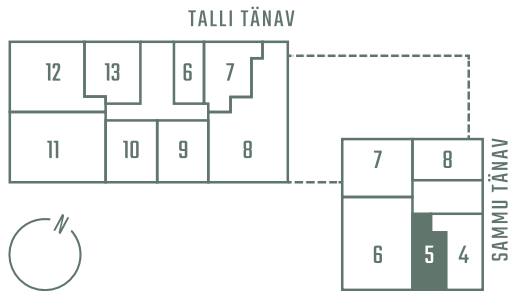

# SAMMU 8-5

Tube 1 Korrus 2 Üldpind 40.5 m<sup>2</sup>

Hind  
170 100 €

\* Külaliskorter

\*\* Jahutussüsteem (kõikidel 7.korruse korteritel)

Korteri hinnale lisandub:

Parkimiskoht pool maa-aluses parklas: 10 000 - 15 000 €