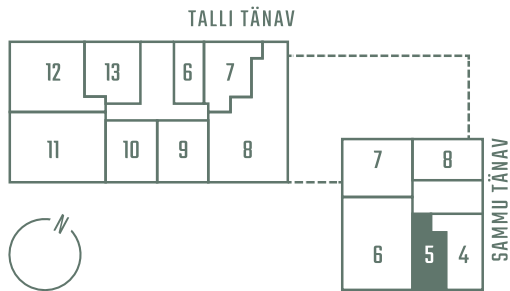

# SAMMU 8-5

Tube 1  
Korrus 2  
Üldpind 40.5 m<sup>2</sup>

Hind  
170 100 €

\* Külaliskorter

\*\* Jahutussüsteem (kõikidel 7.korruse korteritel)

Korteri hinnale lisandub:

Parkimiskoht pool maa-aluses parklas: 10 000 - 15 000 €