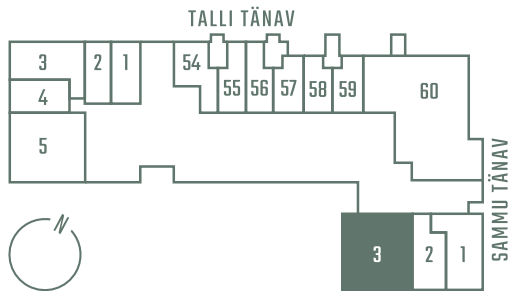

SAMMU 8-3

Tube	Korrus	Üldpind
3	1	73.2 m ²
Rõdu	Hind	
15.8 m ²	278 160 €	

* Külaliskorter

** Jahutussüsteem (kõikidel 7.korruse korteritel)

Korteri hinnale lisandub:

Parkimiskoht pool maa-aluses parklas: 10 000 - 15 000 €