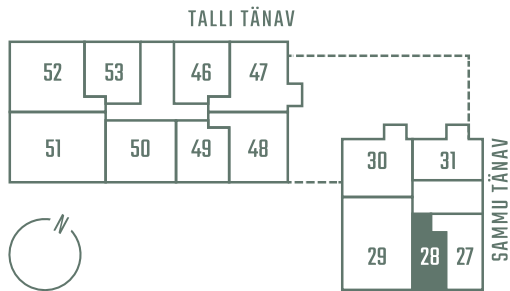

SAMMU 8-28

Tube 1 Korrus 7 Üldpind 40.5 m²

Hind
199 000 €

* Külaliskorter

** Jahutussüsteem (kõikidel 7.korruse korteritel)

Korteri hinnale lisandub:

Parkimiskoht pool maa-aluses parklas: 10 000 - 15 000 €

Panipaik: 5 000€