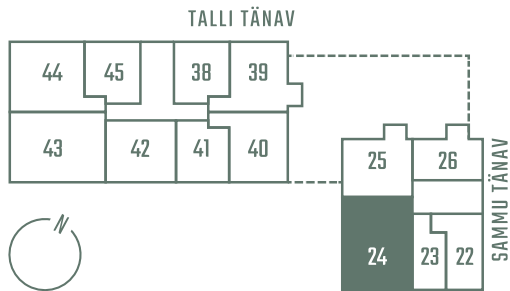

SAMMU 8-24

Tube	Korrus	Üldpind
4	6	101,8 m ²
Rõdu	Hind	
8.9 m ²	429 660 €	

* Külaliskorter

** Jahutussüsteem (kõikidel 7.korruse korteritel)

Korteri hinnale lisandub:

Parkimiskoht pool maa-aluses parklas: 10 000 - 15 000 €