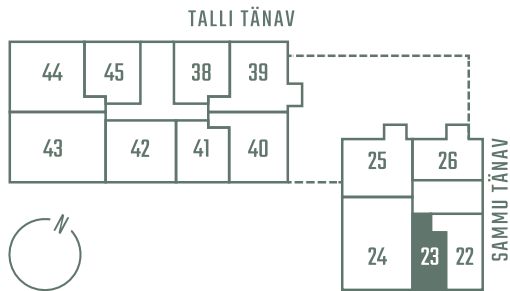

SAMMU 8-23

Tube 1 Korrus 6 Üldpind 40.6 m²

Hind
186 760 €

* Külaliskorter

** Jahutussüsteem (kõikidel 7.korruse korteritel)

Korteri hinnale lisandub:

Parkimiskoht pool maa-aluses parklas: 10 000 - 15 000 €

Panipaik: 5 000€