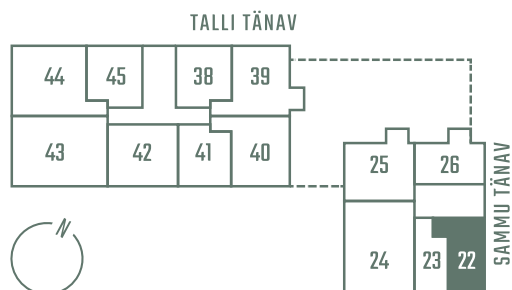

SAMMU 8-22

Tube	Korrus	Üldpind
2	6	45.4 m ²
Rõdu	Hind	
4.0 m ²	211 630 €	

* Külaliskorter

** Jahutussüsteem (kõikidel 7.korruse korteritel)

Korteri hinnale lisandub:

Parkimiskoht pool maa-aluses parklas: 10 000 - 15 000 €