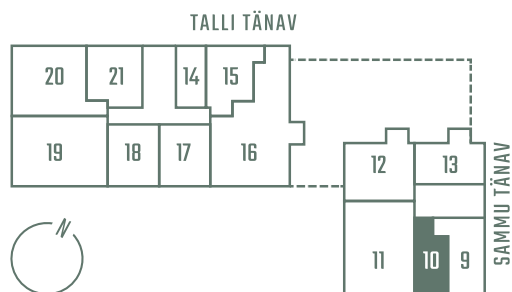

SAMMU 8-10

Tube 1 Korrus 3 Üldpind 40.5 m²

Hind
174 150 €

* Külaliskorter

** Jahutussüsteem (kõikidel 7.korruse korteritel)

Korteri hinnale lisandub:

Parkimiskoht pool maa-aluses parklas: 10 000 - 15 000 €

Panipaik: 5 000€